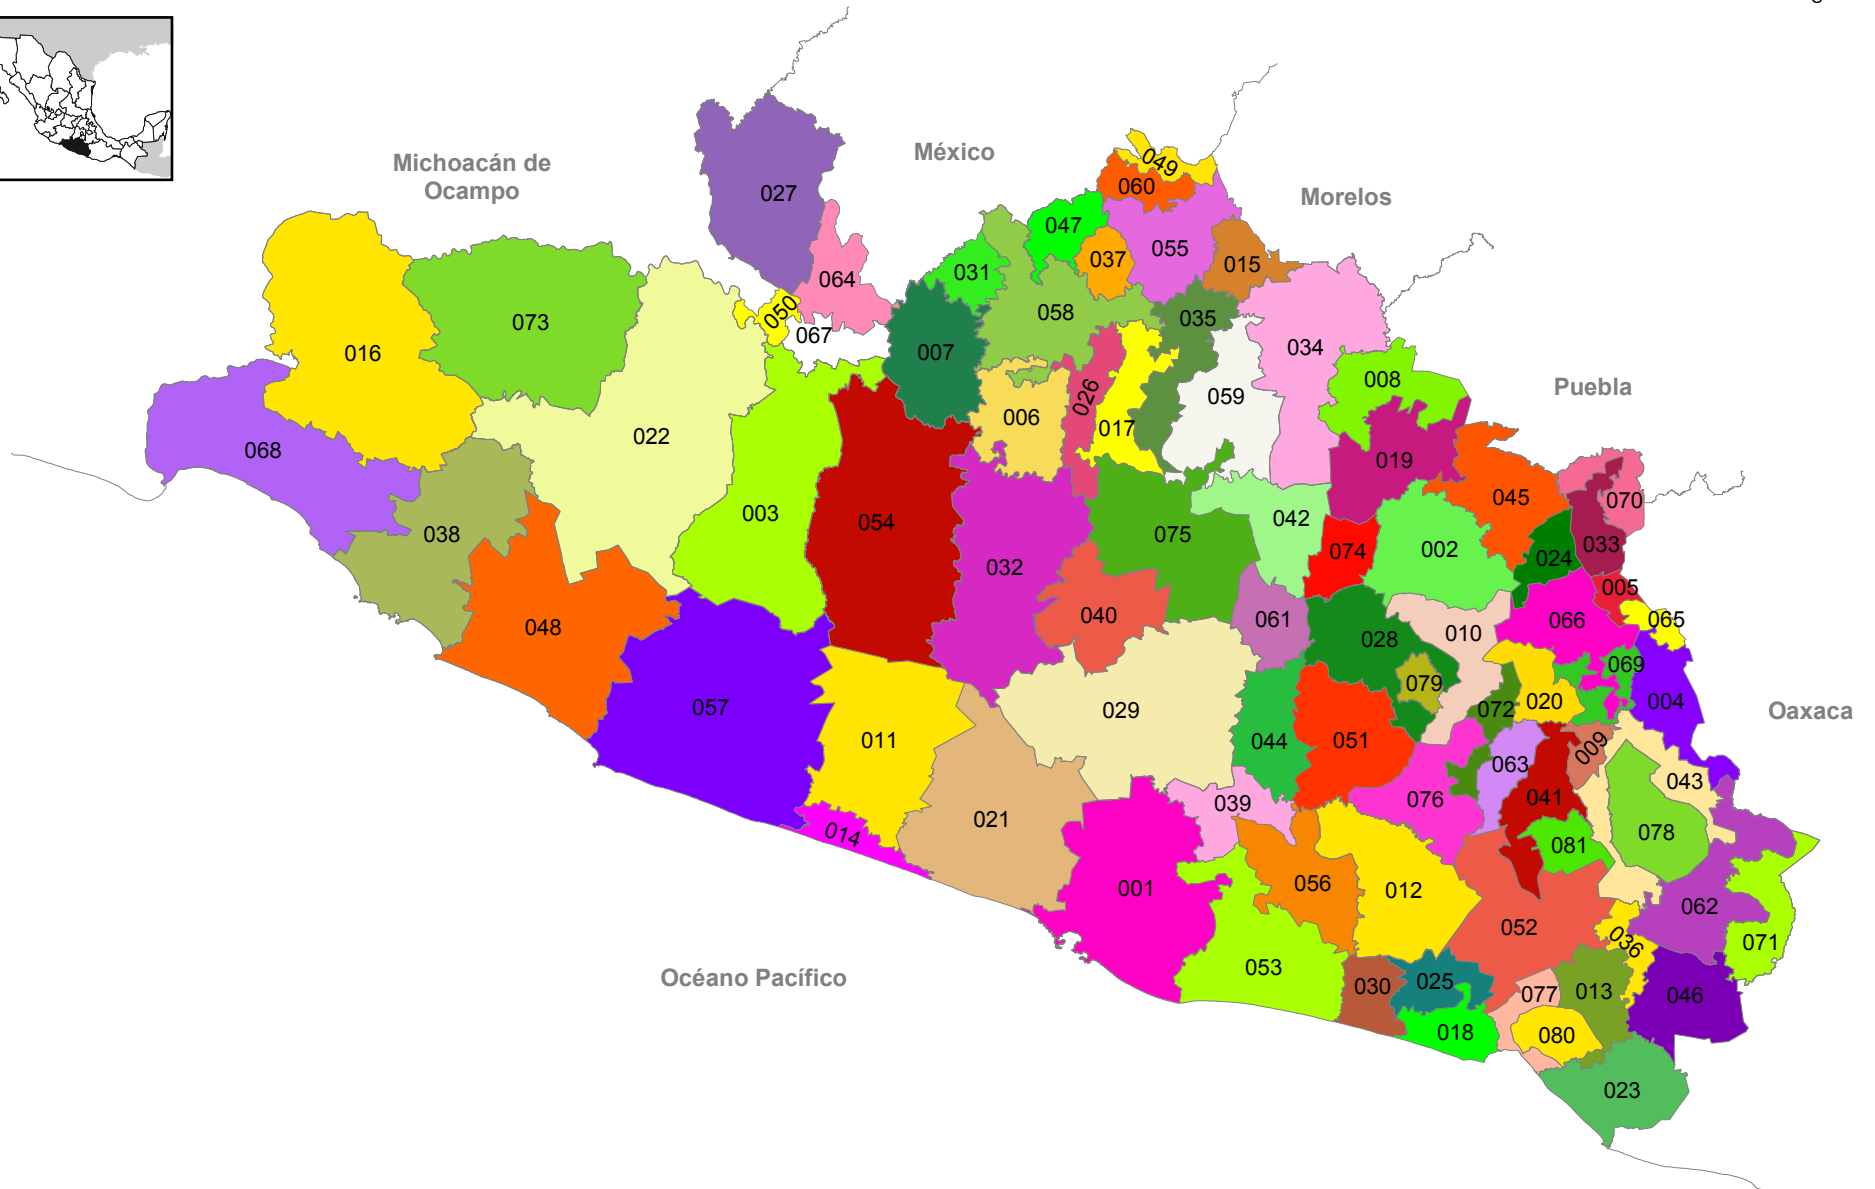

Guerrero

División municipal

Guerrero

División municipal

001 Acapulco de Juárez	042 Mártir de Cuilapan
002 Ahuacuotzingo	043 Metlatónoc
003 Ajuchitlán del Progreso	044 Mochitlán
004 Alcozauca de Guerrero	045 Olinalá
005 Alpoyeca	046 Ometepec
006 Apaxtla	047 Pedro Ascencio Alquisiras
007 Arcelia	048 Petatlán
008 Atenango del Río	049 Pilcaya
009 Atlamajalcingo del Monte	050 Pungarabato
010 Atlixac	051 Quechultenango
011 Atoyac de Alvarez	052 San Luis Acatlán
012 Ayutla de los Libres	053 San Marcos
013 Azoyé	054 San Miguel Totolapan
014 Benito Juárez	055 Taxco de Alarcón
015 Buenavista de Cuéllar	056 Tecoaapa
016 Coahuayutla de José María Izazaga	057 Técpan de Galeana
017 Cocula	058 Teloloapan
018 Copala	059 Tepecoacuilco de Trujano
019 Copalillo	060 Tetipac
020 Copanatoyac	061 Tixtla de Guerrero
021 Coyuca de Benítez	062 Tlacoachistlahuaca
022 Coyuca de Catalán	063 Tlacoapa
023 Cuajinicuilapa	064 Tlalchapa
024 Cualác	065 Tlalixtaquilla de Maldonado
025 Cuautepec	066 Tlapa de Comonfort
026 Cuetzala del Progreso	067 Tlapehuala
027 Cutzamala de Pinzón	068 La Unión de Isidoro Montes de Oca
028 Chilapa de Alvarez	069 Xalpatláhuac
029 Chilpancingo de los Bravo	070 Xochihuehuetlán
030 Florencio Villarreal	071 Xochistlahuaca
031 General Canuto A. Neri	072 Zapotitlán Tablas
032 General Heliodoro Castillo	073 Zirándaro
033 Huamuxtitlán	074 Zitlala
034 Huitzuco de los Figueroa	075 Eduardo Neri
035 Iguala de la Independencia	076 Acatepec
036 Iguala	077 Marquelia
037 Ixcateopan de Cuauhtémoc	078 Cochoapa el Grande
038 José Azueta	079 José Joaquín de Herrera
039 Juan R. Escudero	080 Juchitán
040 Leonardo Bravo	081 Iliatenco
041 Malinaltepec	