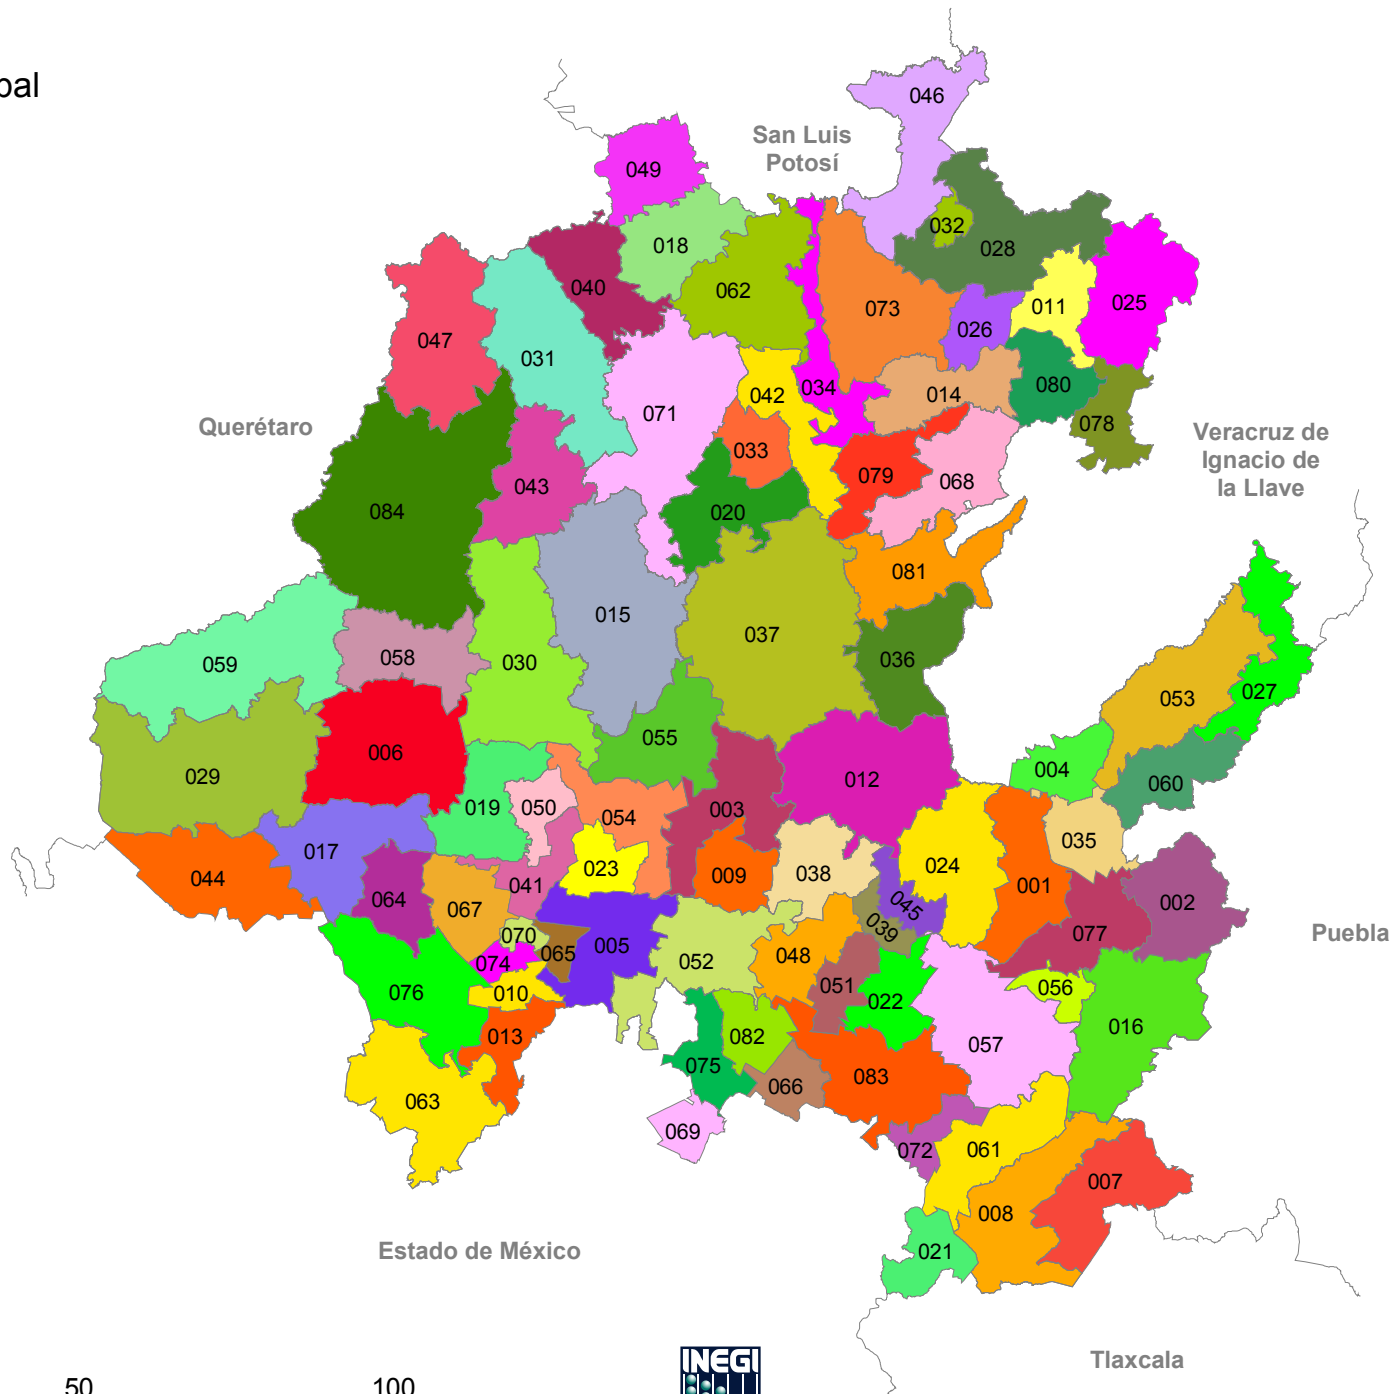

Hidalgo

División municipal

Hidalgo

División municipal

001	Acatlán	041	Mixquiahuala de Juárez	081	Zacualtipán de Ángeles
002	Acaxochitlán	042	Molango de Escamilla	082	Zapotlán de Juárez
003	Actopan	043	Nicolás Flores	083	Zempoala
004	Agua Blanca de Iturbide	044	Nopala de Villagrán	084	Zimapan
005	Ajacuba	045	Omitlán de Juárez		
006	Alfajayucan	046	San Felipe Orizatlán		
007	Almoleya	047	Pacula		
008	Apan	048	Pachuca de Soto		
009	El Arenal	049	Pisaflores		
010	Atitalaquia	050	Progreso de Obregón		
011	Atlapexco	051	Mineral de la Reforma		
012	Atotonilco el Grande	052	San Agustín Tlaxiaca		
013	Atotonilco de Tula	053	San Bartolo Tutotepec		
014	Calnali	054	San Salvador		
015	Cardonal	055	Santiago de Anaya		
016	Cuautepec de Hinojosa	056	Santiago Tulantepec de Lugo Guerrero		
017	Chapantongo	057	Singuilucan		
018	Chapulhuacán	058	Tasquillo		
019	Chilcuautla	059	Tecoautla		
020	Eloxochitlán	060	Tenango de Doria		
021	Emiliano Zapata	061	Tepeapulco		
022	Epazoyucan	062	Tepehuacán de Guerrero		
023	Francisco I. Madero	063	Tepeji del Río de Ocampo		
024	Huasca de Ocampo	064	Tepetitlán		
025	Huautla	065	Tetepango		
026	Huazalingo	066	Villa de Tezontepec		
027	Huehuetla	067	Tezontepec de Aldama		
028	Huejutla de Reyes	068	Tianguistengo		
029	Huichapan	069	Tizayuca		
030	Ixmiquilpan	070	Tlahuelilpan		
031	Jacala de Ledezma	071	Tlahuiltepa		
032	Jaltocán	072	Tlanalapa		
033	Juárez Hidalgo	073	Tlanchinol		
034	Lolotla	074	Tlaxcoapan		
035	Metepec	075	Tolcayuca		
036	San Agustín Metzquititlán	076	Tula de Allende		
037	Metztitlán	077	Tulancingo de Bravo		
038	Mineral del Chico	078	Xochiatipan		
039	Mineral del Monte	079	Xochicoatlán		
040	La Misión	080	Yahualica		